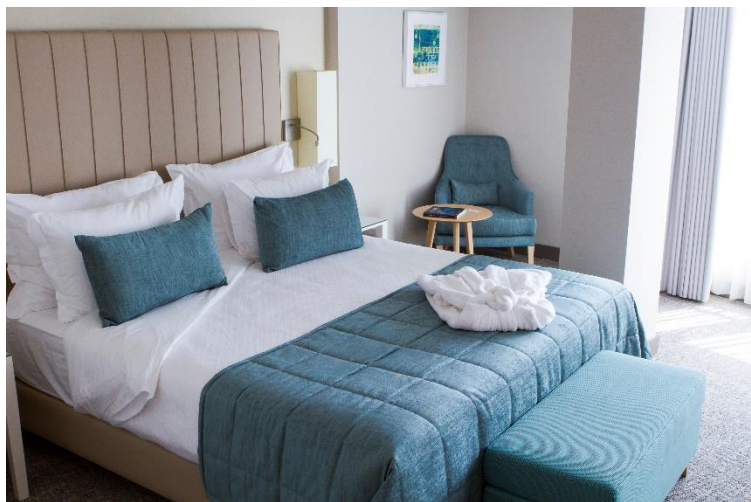

DESDE

12.000MT

POR CASAL

O PROGRAMA SÃO VALENTIM INCLUI:

- Alojamento em quarto duplo executivo
- Pequeno-almoço no restaurante do hotel
- Jantar buffet com música ao vivo*
- .1 garrafa de vinho tinto ou branco Casa da Ínsua
- .Decoração romântica no quarto
- Acesso gratuito à piscina exterior e ginásio
- Acesso gratuito à Internet
- Oferta de Late check-out (até às 16h)