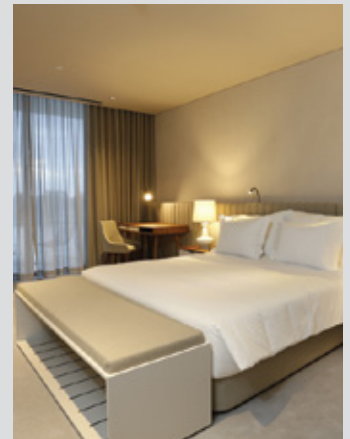

#### O programa inclui:

- Alojamento 1 e 2 noites em quarto duplo - Ala Nova
  - Pequeno-almoço buffet no Restaurante Montebelo Vista Alegre
  - Tratamento VIP à chegada
  - Acesso gratuito à piscina interior climatizada, sauna, banho turco, jacuzzi e ginásio
  - Acesso à internet gratuito
  - Late check-out (sujeito a disponibilidade)
  - Desconto de 10% nas lojas Vista Alegre e Bordallo Pinheiro (localizadas no Lugar da Vista Alegre).
  - 10% de desconto em restaurantes, entretenimento e lazer
- 
- Jantar de Carnaval com animação - Dia 02 de março
  - Animação infantil

**Condições especiais para crianças:**

- Crianças 0 a 3 anos: **gratuito**
  - Crianças 4 aos 12 anos: **33 €**
- Preços partilhando o quarto com os pais:  
máximo 1 cama extra por quarto duplo  
e duas camas extras por quarto suite.