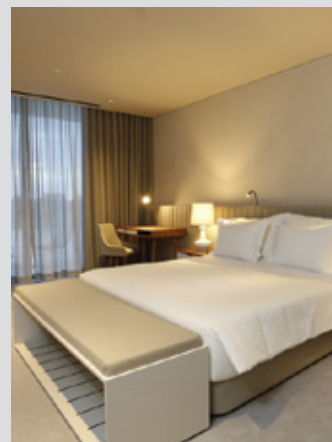

INFORMAÇÕES E RESERVAS:
T. (+351) 234 241 630

montebelovistaalegre@montebelohotels.com
www.hotelmontebelovistaalegre.pt | www.montebelohotels.com
GPS: 40°58'85" N 8°68'47" W