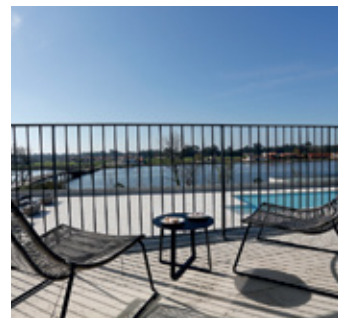

Condições especiais para crianças:

- Crianças 0 a 3 anos: **gratuito**
- Crianças 4 aos 12 anos: **41 €**
  Preços partilhando o quarto com os pais (máximo 1 cama extra por quarto duplo; duas camas extra por quarto suite)

Sugestão de atividades:

- Visitas à Capela e Museu Vista Alegre (entrada gratuita para hóspedes)
- Passeios de moliceiro

Atividades disponíveis no hotel:

- Acesso gratuito à piscina interior climatizada, sauna, banho turco, jacuzzi e ginásio
- Montebelo Vista Alegre Spa* - Tratamentos de rosto e corpo, massagens e terapias orientais

Locais de interesse na região:

1. Fonte de Carapichel (Junto à receção do hotel)
   - Ria de Aveiro (Aveiro)
   - Museu Marítimo de Ílhavo (Ílhavo)
   - Navio-Museu Santo André (Gafanha da Nazaré)
   - Museu de Aveiro (Aveiro)
2. www.turismodocentro.pt / www.visitcentro.com

*Preços e disponibilidade sob consulta. Para mais informações contacte o hotel. É aconselhável a marcação prévia das atividades extra aquando da reserva ou do check-in, de modo a assegurar a disponibilidade de horários e serviços pretendidos. Os horários das atividades indicadas encontram-se disponíveis na receção.

	TIPOLOGIAS Preços por tipologia	2 NOITES Alojamento + Jantar buffet sexta-feira
Ala Nova	Single VC	270€
	Single VR	306€
	Duplo VC	350€
	Duplo VR	386€
	Suite	445€
	Suite Master	1.110€
Palácio	Single	310€
	Duplo	390€
	Suite	548€
Palácio dos Pintores	Single	279€
	Twin	364€
	Duplo	377€
Cama Extra		199€

INFORMAÇÕES E RESERVAS:

T. (+351) 234 241 630

montebelovistaalegre@montebelohotels.com

www.hotelmontebelovistaalegre.pt | www.montebelohotels.com

GPS: 40°58'85" N 8°68'47" W